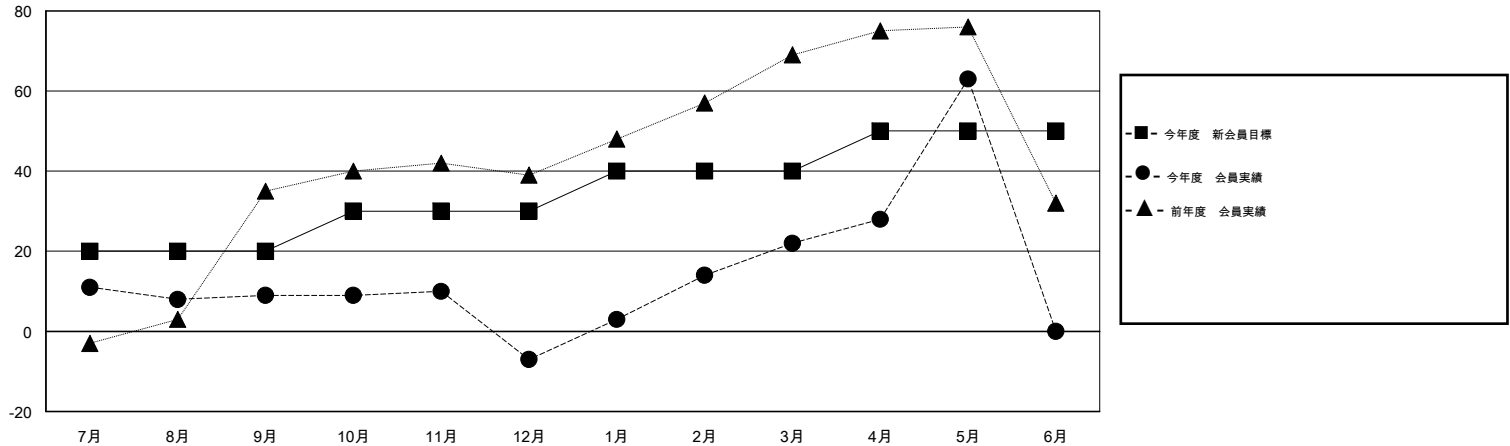

# MONTHLY MEMBERSHIP PROGRESS REPORT

District 332 F

Results as of: 5/31/2014

GMT: Shinobu Goto

地域 JAPAN

GMT会則地域 5-Jap

クラブ				
結果: 2013-2014				
四半期	新クラブ目標	実際の新クラブ	実際の解散クラブ	実際の純増/純減
7月/8月/9月	0	0	0	0
10月/11月/12月	0	0	0	0
1月/2月/3月	0	0	1	-1
4月/5月/6月	0	0	0	0

名				
結果: 2013-2014				
四半期	新会員目標	実際の追加登録会員数	実際の退会者	実際の純増/純減
7月/8月/9月	20	25	16	9
10月/11月/12月	10	12	28	-16
1月/2月/3月	10	48	19	29
4月/5月/6月	10	47	6	41

新クラブ目標及び実績累計

会員目標及び実績累計

解散クラブ: 1	32 CLUBS OF 48 一名以上の新会員を登録	男女別
		男性 1,052 (75.57%)
		女性 340 (24.43%)
退会者	健康診断データはこちら	家族会員 498
物故会員 13		世帯主 234
クラブ解散 14		世帯主以外 264
その他 42		
合計 69		