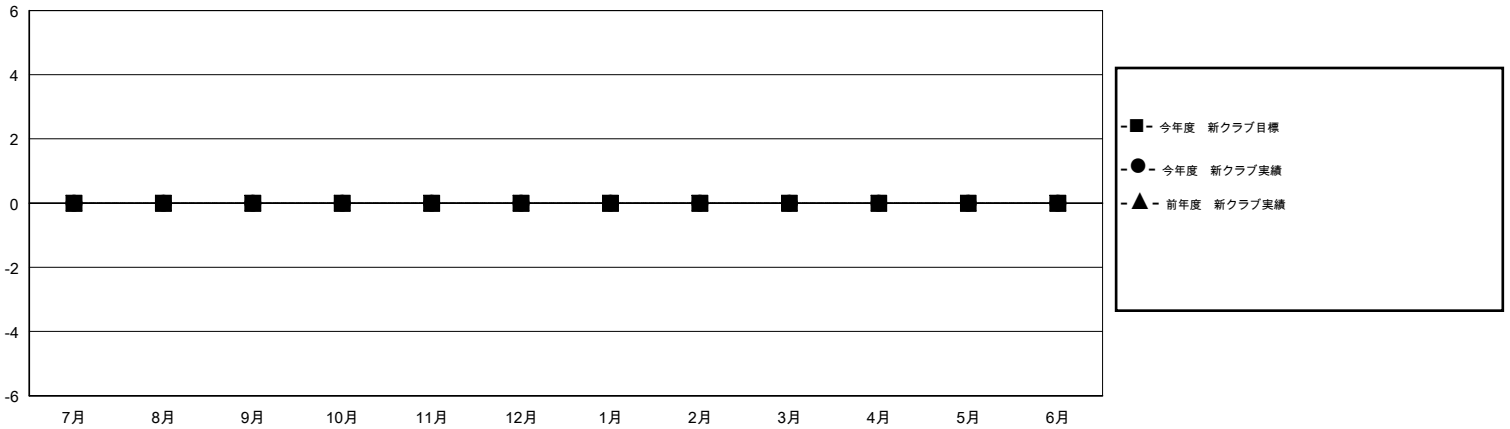

# MONTHLY MEMBERSHIP PROGRESS REPORT

District 332 F

Results as of: 5/31/2014

GMT: Shinobu Goto

地域 JAPAN

GMT会則地域 5-Jap

クラブ				
結果: 2013-2014				
四半期	新クラブ目標	実際の新クラブ	実際の解散クラブ	実際の純増/純減
7月/8月/9月	0	0	0	0
10月/11月/12月	0	0	0	0
1月/2月/3月	0	0	1	-1
4月/5月/6月	0	0	0	0

名				
結果: 2013-2014				
四半期	新会員目標	実際の追加登録会員数	実際の退会者	実際の純増/純減
7月/8月/9月	20	25	16	9
10月/11月/12月	10	12	28	-16
1月/2月/3月	10	48	19	29
4月/5月/6月	10	47	6	41

新クラブ目標及び実績累計

会員目標及び実績累計

解散クラブ: 1	32 CLUBS OF 48 一名以上の新会員を登録	男女別
		男性 1,052 (75.57%)
		女性 340 (24.43%)
退会者	健康診断データはこちら	家族会員 498
物故会員 13		世帯主 234
クラブ解散 14		世帯主以外 264
その他 42		
合計 69		